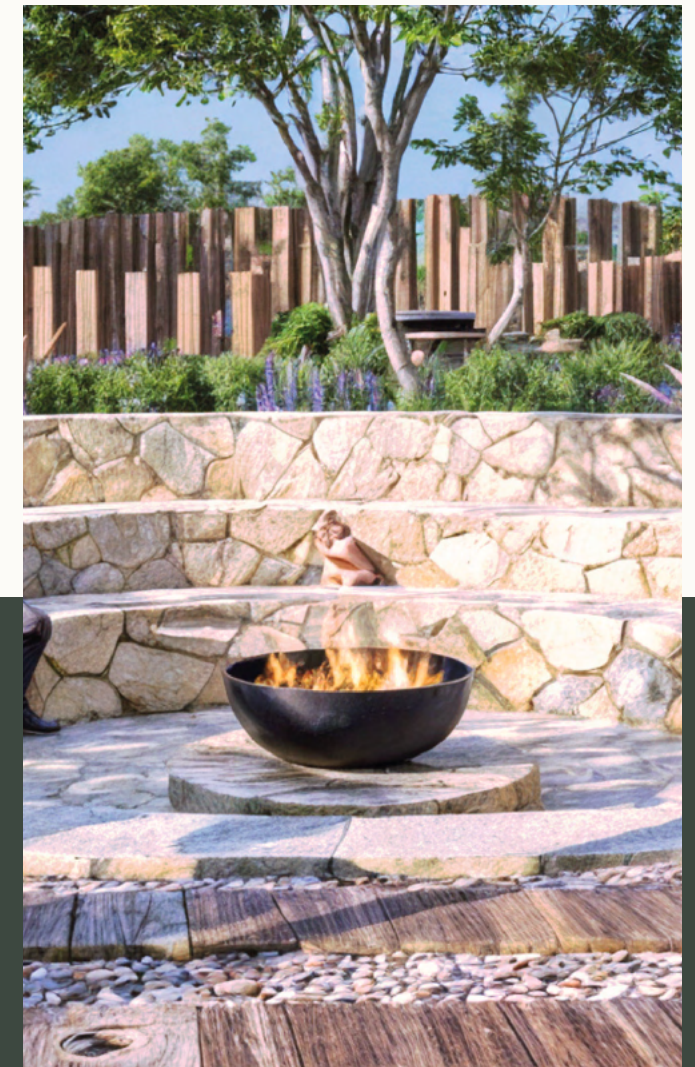

VAPOR

La mejor experiencia rejuvenecedora y revitalizante. Desintoxica tu mente y cuerpo de todas las impurezas mientras tienes tu momento de tranquilidad.

BAÑOS CON REGADERA

Instalaciones de bienestar que ofrecen espacios para higiene y relajación.

BAR DEL ARBOL

Aquí convergen tu gusto por la naturaleza y las bebidas refrescantes. Esta área de entretenimiento innova en su concepto, tal como SAHA arte.

FIRE PIT

Lo mejor para reuniones sociales con un ambiente más íntimo y privado. disfruta su encanto en momentos especiales como temporadas de frío o actividades nocturnas.

JARDÍN ZEN

Medita y conecta con tu ser interior. Un espacio diseñado para garantizar el punto máximo de relajación y conexión con el medio ambiente.

CANCHITA DE FÚT

Disfruta de las intensas emociones de este deporte mientras vives momentos increíbles en este espacio familiar donde se fomenta la actividad física y el compañerismo.