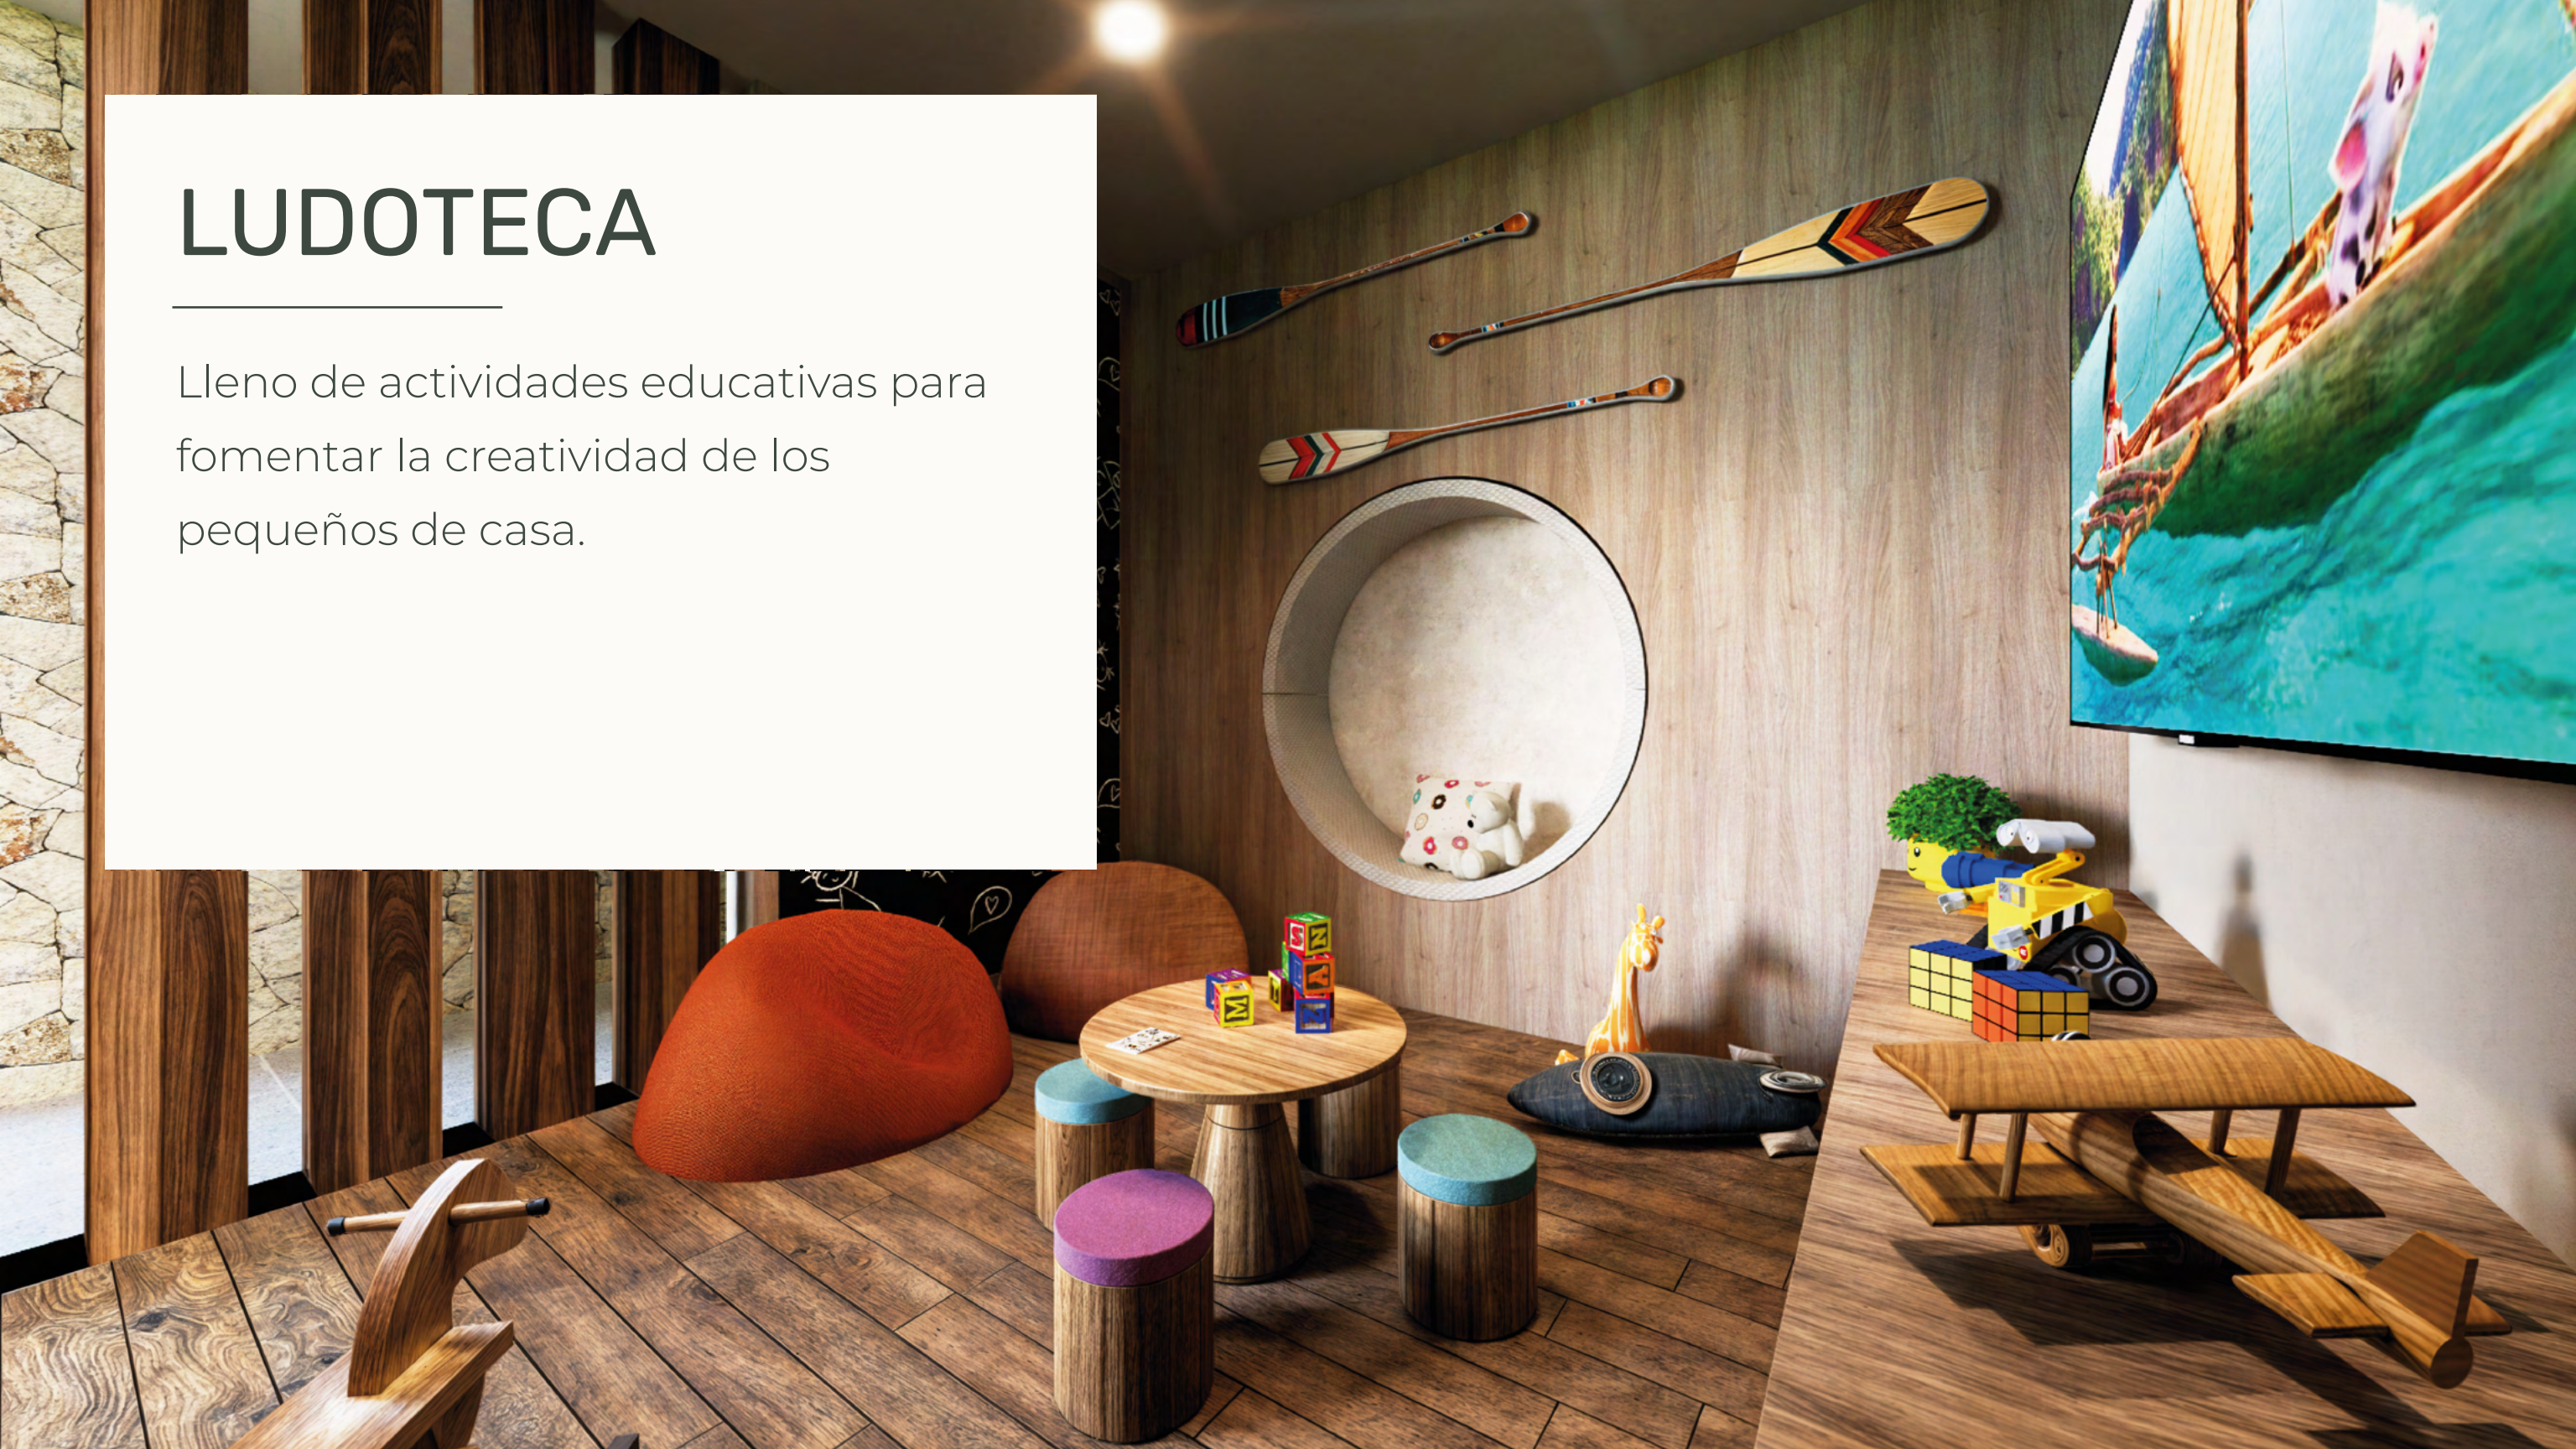

LUDOTECA

Lleno de actividades educativas para fomentar la creatividad de los pequeños de casa.